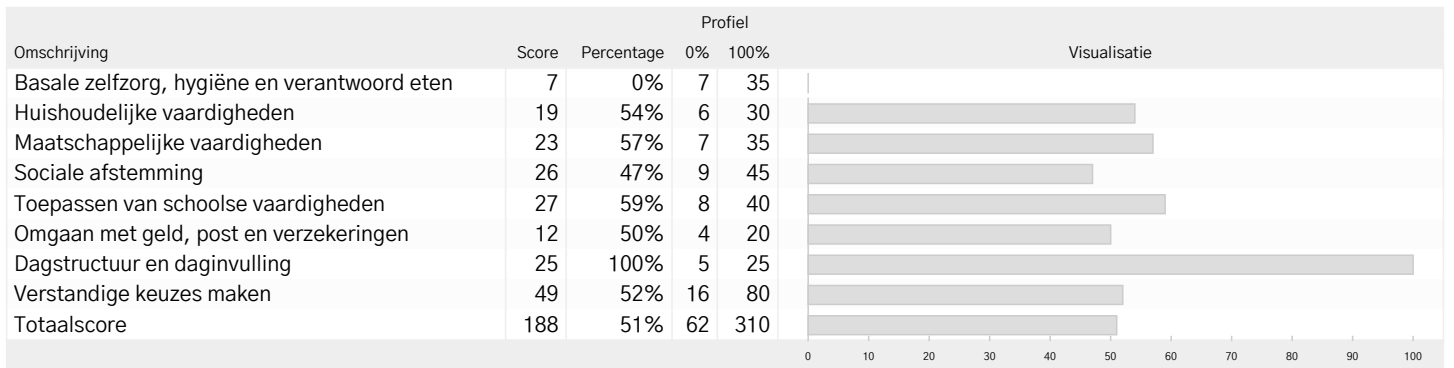

# ADAPT (2021) – Voorbeelduitwerking

Naam		Geboortedatum	27-07-1989
		Testdatum	05-08-2009
Door		Leeftijd	20

Dit is een voorbeeld-  
uitwerking van diaweb.  
<https://www.diaweb.nl>

Vraag	Antwoord	Vraag	Antwoord	Vraag	Antwoord	Vraag	Antwoord	Vraag	Antwoord	Vraag	Antwoord	Vraag	Antwoord	Vraag	Antwoord
1	1	8	3	14	3	21	3	30	4	38	3	42	5	47	2
2	1	9	3	15	2	22	2	31	4	39	3	43	5	48	3
3	1	10	4	16	3	23	3	32	2	40	3	44	5	49	4
4	1	11	3	17	4	24	2	33	4	41	3	45	5	50	4
5	1	12	3	18	3	25	4	34	3	46	5	51	2	52	3
6	1	13	3	19	4	26	3	35	4			53	3	54	2
7	1			20	4	27	3	36	2			55	4	56	4
						28	3	37	4			57	3	58	3
						29	3					59	3	60	2
												61	3	62	4

Intelligentieniveau  
Matige of lichte verstandelijke beperking